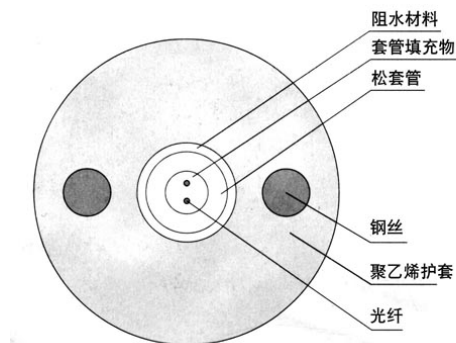

中心管式非铠装光缆

奇胜 Professional 系列（简称 CP 系列）中心管式非铠装光缆是将单模或多模光纤套入由高模塑胶制成的松套管中而成。松套管内充满防水化合物，管的外表涂有阻水材料。光缆的两侧放置两条平行的钢丝。光缆外有聚乙烯（PE）护套保护。

机械特性

单模 9/125

光缆芯数	4芯	6芯	12芯	24芯
松套管尺寸 (mm)	2.0/3.0	2.0/3.0	2.0/3.0	2.0/3.0
护套厚度 (mm)	2.8	2.8	2.8	2.8
光缆直径 (mm)	9.5	9.5	9.5	9.5
光缆重量 (kg/km)	100	100	100	100
允许拉伸力长/短期 (N)	600/1500	600/1500	600/1500	600/1500
允许压扁力 (N/100mm)	1000	1000	1000	1000

多模 50/125

光缆芯数	4芯	6芯	12芯	24芯
松套管尺寸 (mm)	2.0/3.0	2.0/3.0	2.0/3.0	2.0/3.0
护套厚度 (mm)	2.8	2.8	2.8	2.8
光缆直径 (mm)	9.5	9.5	9.5	9.5
光缆重量 (kg/km)	100	100	100	100
允许拉伸力长/短期 (N)	600/1500	600/1500	600/1500	600/1500
允许压扁力 (N/100mm)	1000	1000	1000	1000

多模 62.5/125

光缆芯数	4芯	6芯	12芯	24芯
松套管尺寸 (mm)	2.0/3.0	2.0/3.0	2.0/3.0	2.0/3.0
护套厚度 (mm)	2.8	2.8	2.8	2.8
光缆直径 (mm)	9.5	9.5	9.5	9.5
光缆重量 (kg/km)	100	100	100	100
允许拉伸力长/短期 (N)	600/1500	600/1500	600/1500	600/1500
允许压扁力 (N/100mm)	1000	1000	1000	1000

产品描述

- 精确控制光纤余长；
- 高强度的松套管；
- 两根平行的钢丝；
- 聚乙烯护套；
- 直径小、重量轻、安装简便；
- 传输距离长；

产品特点

- 精确控制光纤余长可以确保光缆具有良好的抗拉性能与温度特性；
- 高强度的松套管具有良好的防水解性能，管内充满特种油脂，可以对光纤进行重点保护；
- 两条平行的钢丝保证抗拉强度；
- 聚乙烯护套具有强抗紫外线辐射性能；

产品型号

说明

UTNA02SM9	2芯单模光缆
UTNA04SM9	4芯单模光缆
UTNA06SM9	6芯单模光缆
UTNA08SM9	8芯单模光缆
UTNA02MM5	2芯50μm多模光缆
UTNA04MM5	4芯50μm多模光缆
UTNA06MM5	6芯50μm多模光缆
UTNA08MM5	8芯50μm多模光缆
UTNA02MM6	2芯62.5μm多模光缆
UTNA04MM6	4芯62.5μm多模光缆
UTNA06MM6	6芯62.5μm多模光缆
UTNA08MM6	8芯62.5μm多模光缆

深圳商务总部
电话: 0755-2461122
传真: 0755-2375590
cclszetd@clipsal.com.hk

北京办事处
电话: 010-85622332
传真: 010-85622331
cclbjofc@163bj.com

上海办事处
电话: 021-63500099
传真: 021-63500055
cclshofc@online.sh.cn

广州办事处
电话: 020-87771118
传真: 020-87770918
cclgzofc@public.guangzhou.gd.cn

成都办事处
电话: 028-87771990
传真: 028-87771338
cclcdofc@public.cd.sc.cn

沈阳办事处
电话: 024-23341788
传真: 024-23341026
syoflic@mail.sy.ln.cn

天津办事处
电话: 022-88350052
传真: 022-88350053
ccltjofc@public.tpt.tj.cn

南京办事处
电话: 025-4728446
传真: 025-4721734
cclnjofc@public1.ptt.js.cn

武汉办事处
电话: 027-83634491
传真: 027-83633892
cclwhofc@public.wh.hb.cn

厦门办事处
电话: 0592-5072380
传真: 0592-5075167
cclxmofc@public.xm.fj.cn

福州办事处
电话: 0591-7609704
传真: 0592-7602052
cclzfoc@pub2.fz.fj.cn

长沙办事处
电话: 0731-4425466
传真: 0731-2246662
cclcsfoc@public.cs.hn.cn

南宁办事处
电话: 0771-2612503
传真: 0771-2610237
cychenyuan@sina.com

惠州办事处
电话: 0752-2248100
传真: 0752-2240855
cclhzofc@public.huizhou.gd.cn